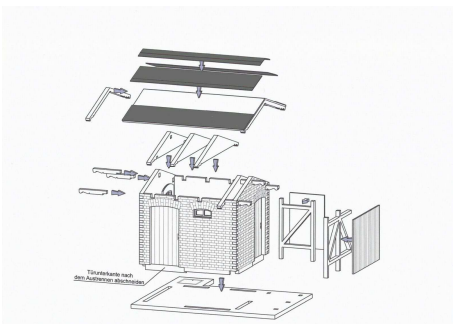

### Lasercut Bausatz „kleiner Abort“

zur Gestaltung von kleinen ländlichen Bahnhöfen und Haltepunkten, kleinen Gewerbebetrieben und anderen.

**Material:** Finnplatte natur, Schleifpapier

**Inhalt:** Bausatzteile aus gelasertem Finnplatte in verschiedenen Stärken, Dachbahnen aus Schleifpapier gelasert, Bauanleitung.

**Werkzeug:** zum Zusammenbau wird benötigt: scharfes Messer (Skalpelle, Cuttermesser), Kleber (Weißleim), Farben, Pinsel, dünner Draht für die Türklinen.

**Achtung:** Kartonbauteile sind Wasserempfindlich