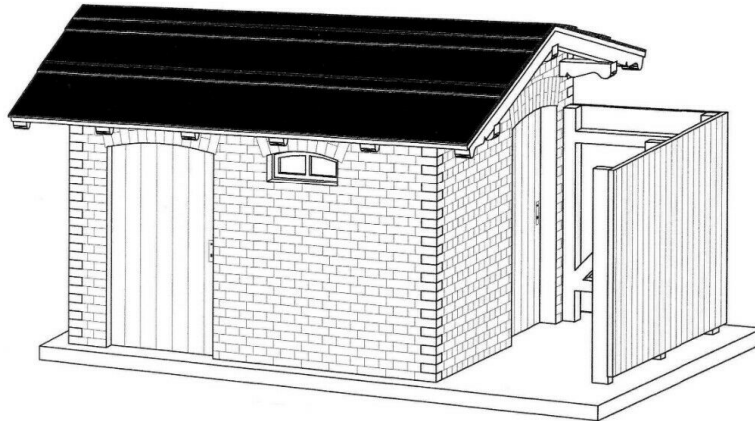

## steamwilli Lasercut Bausatz

"kleiner Abort"

58 x 41/53 x 35 mm